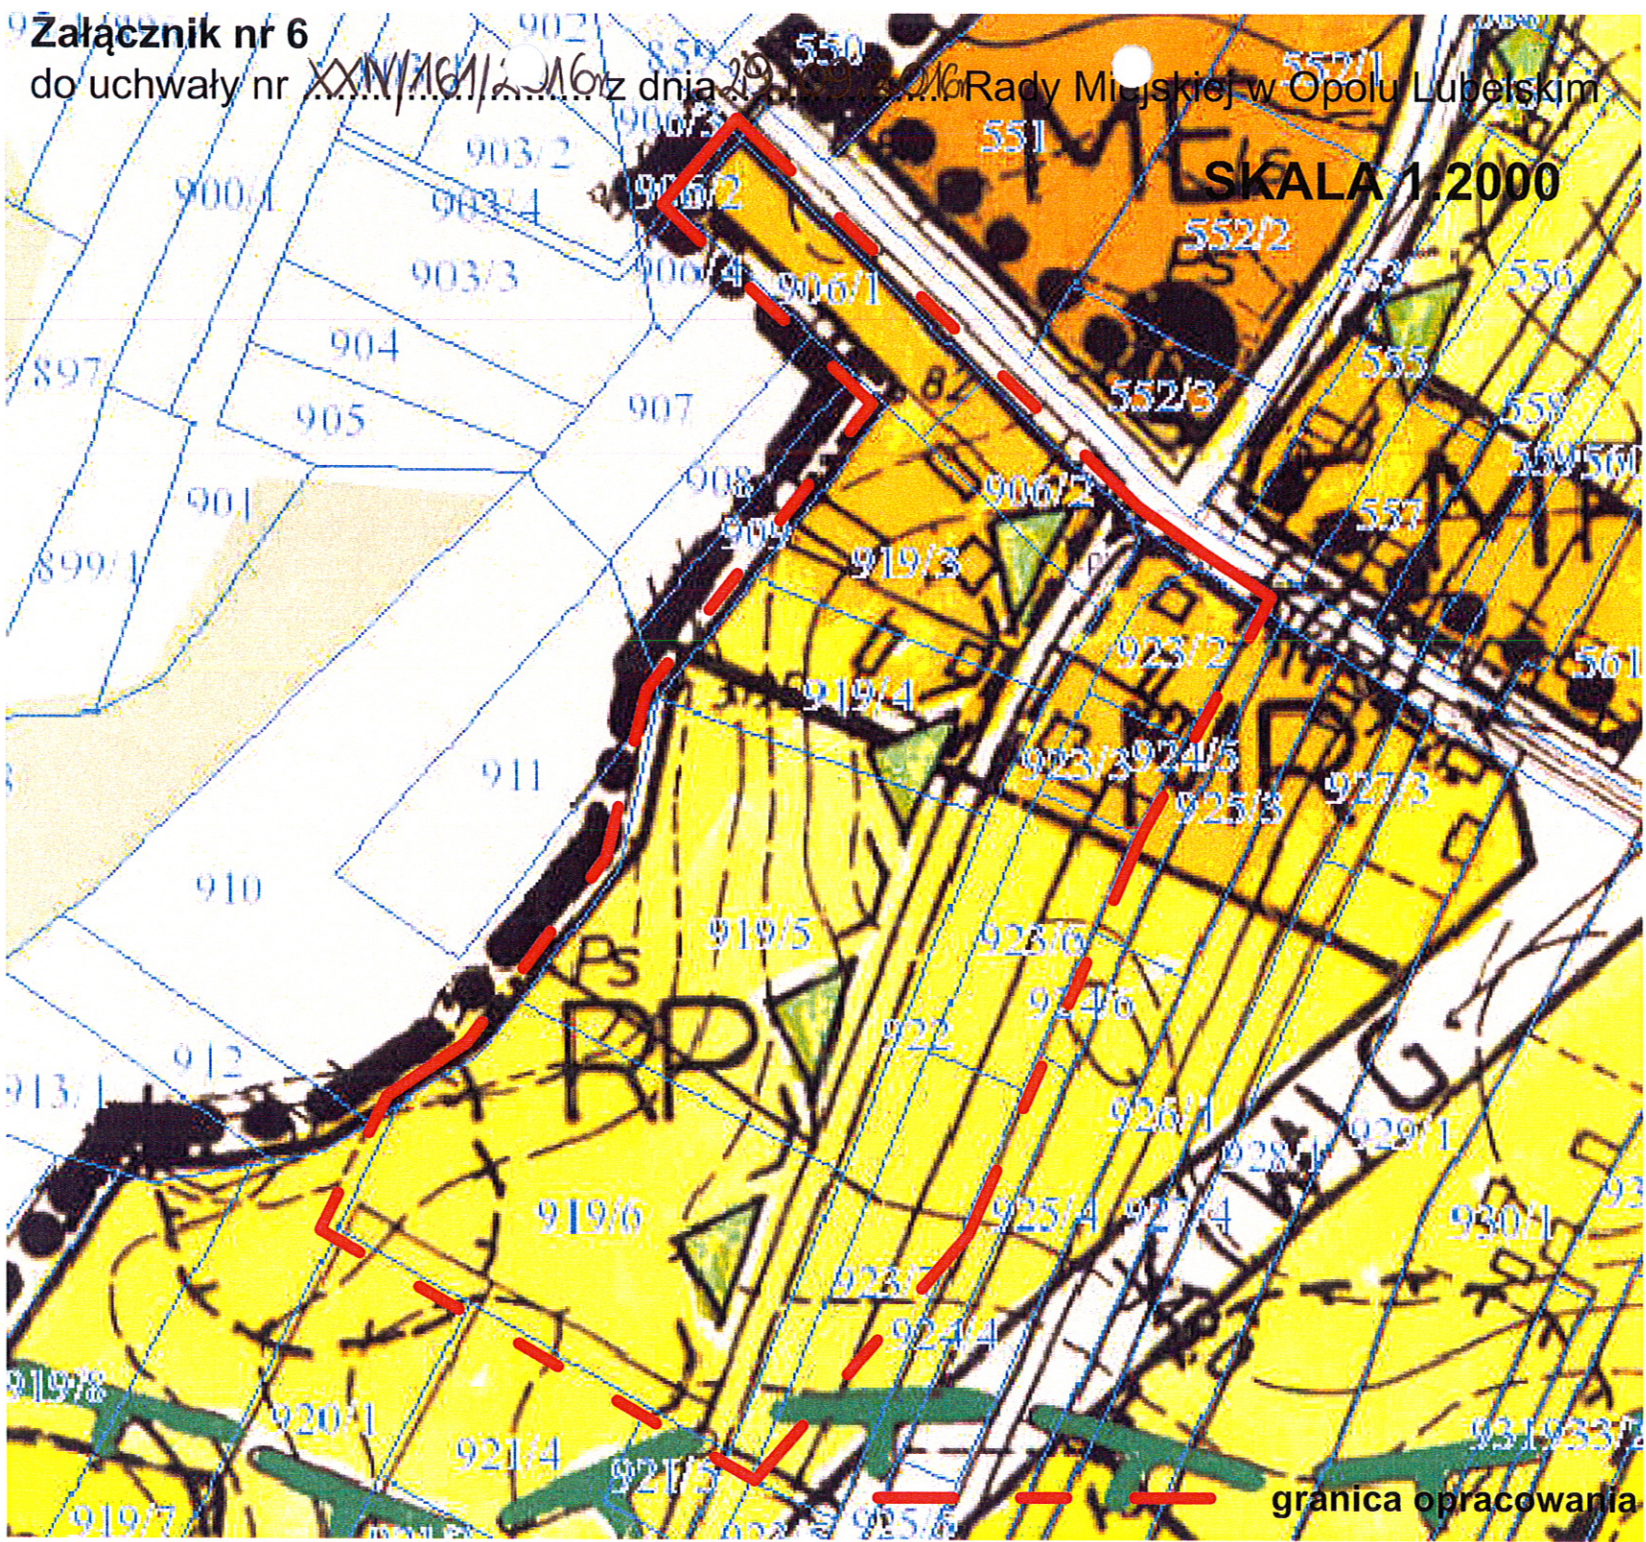

Załącznik nr 6

do uchwały nr XXIV/161/06 z dnia 20.01.2006 r. Rady Miejskiej w Opolu Lubelskim

Rady Miejskiej w Opolu Lubelskim

SKALA 1:2000

granica opracowania