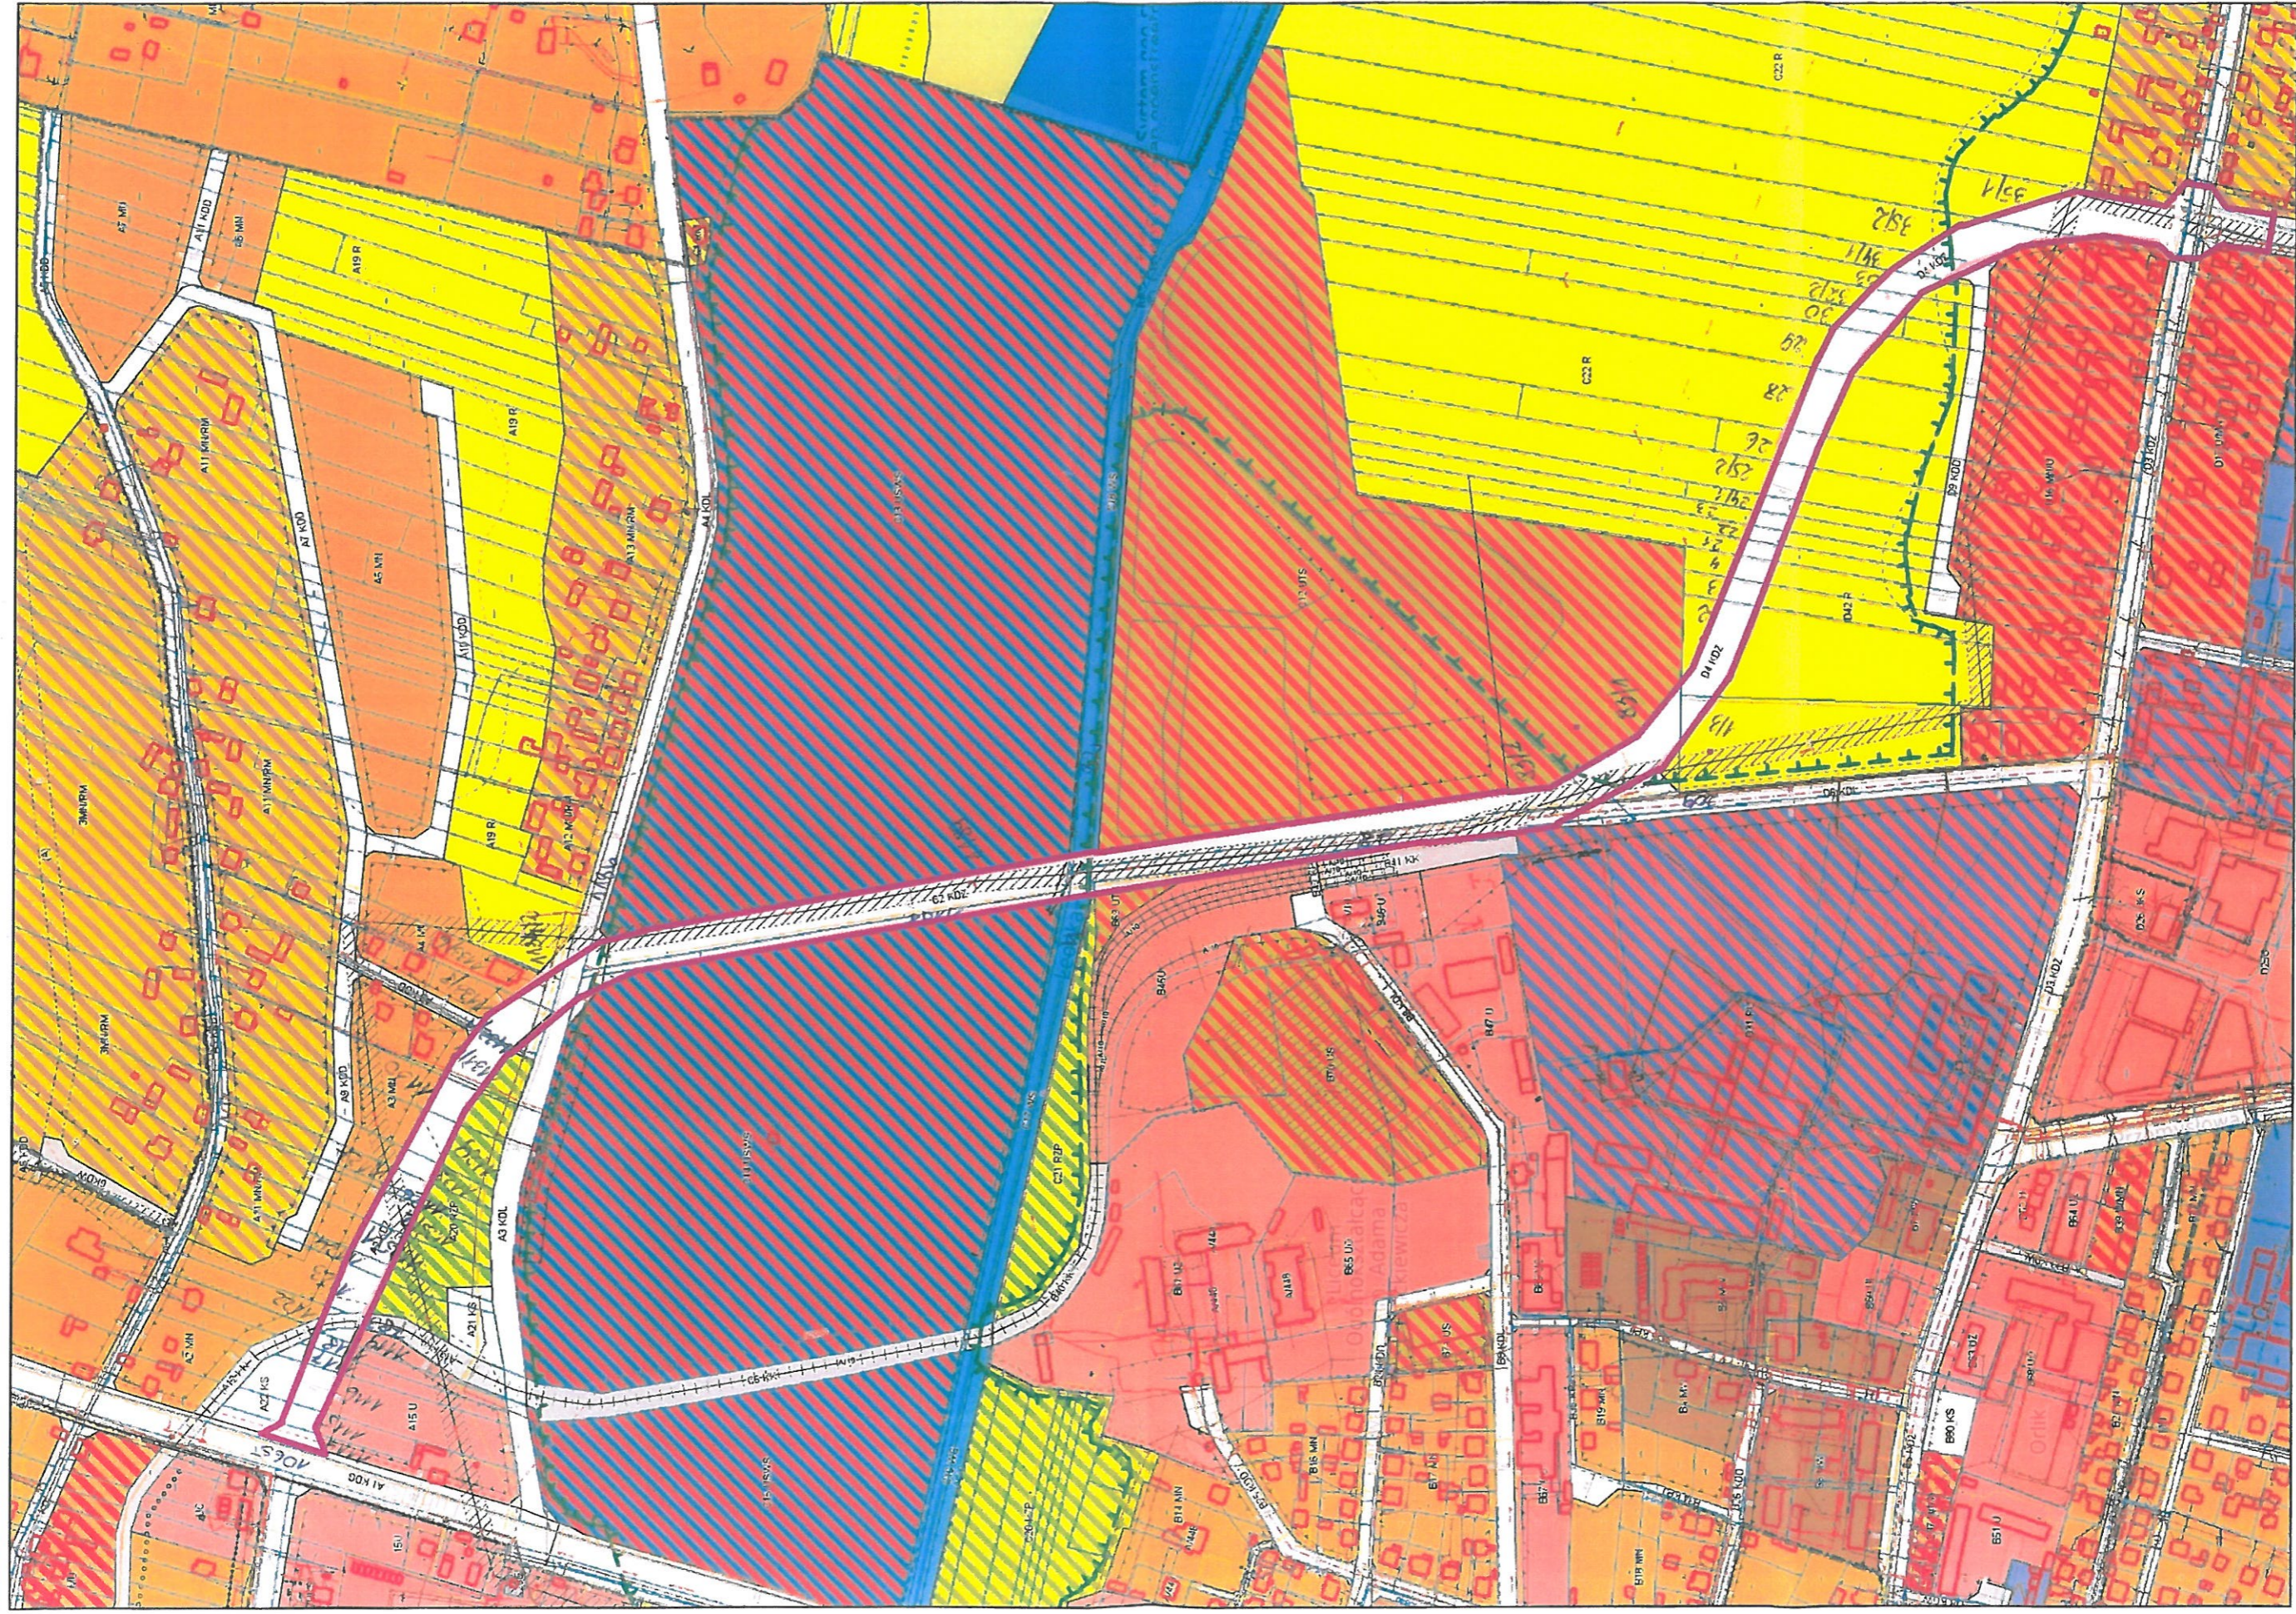

Opole Lubelskie - System Informacji Przestrzennej -
skala 1 : 4000

Linia objęta postępowaniem prowadzonym w trybie zapytania ofertowego