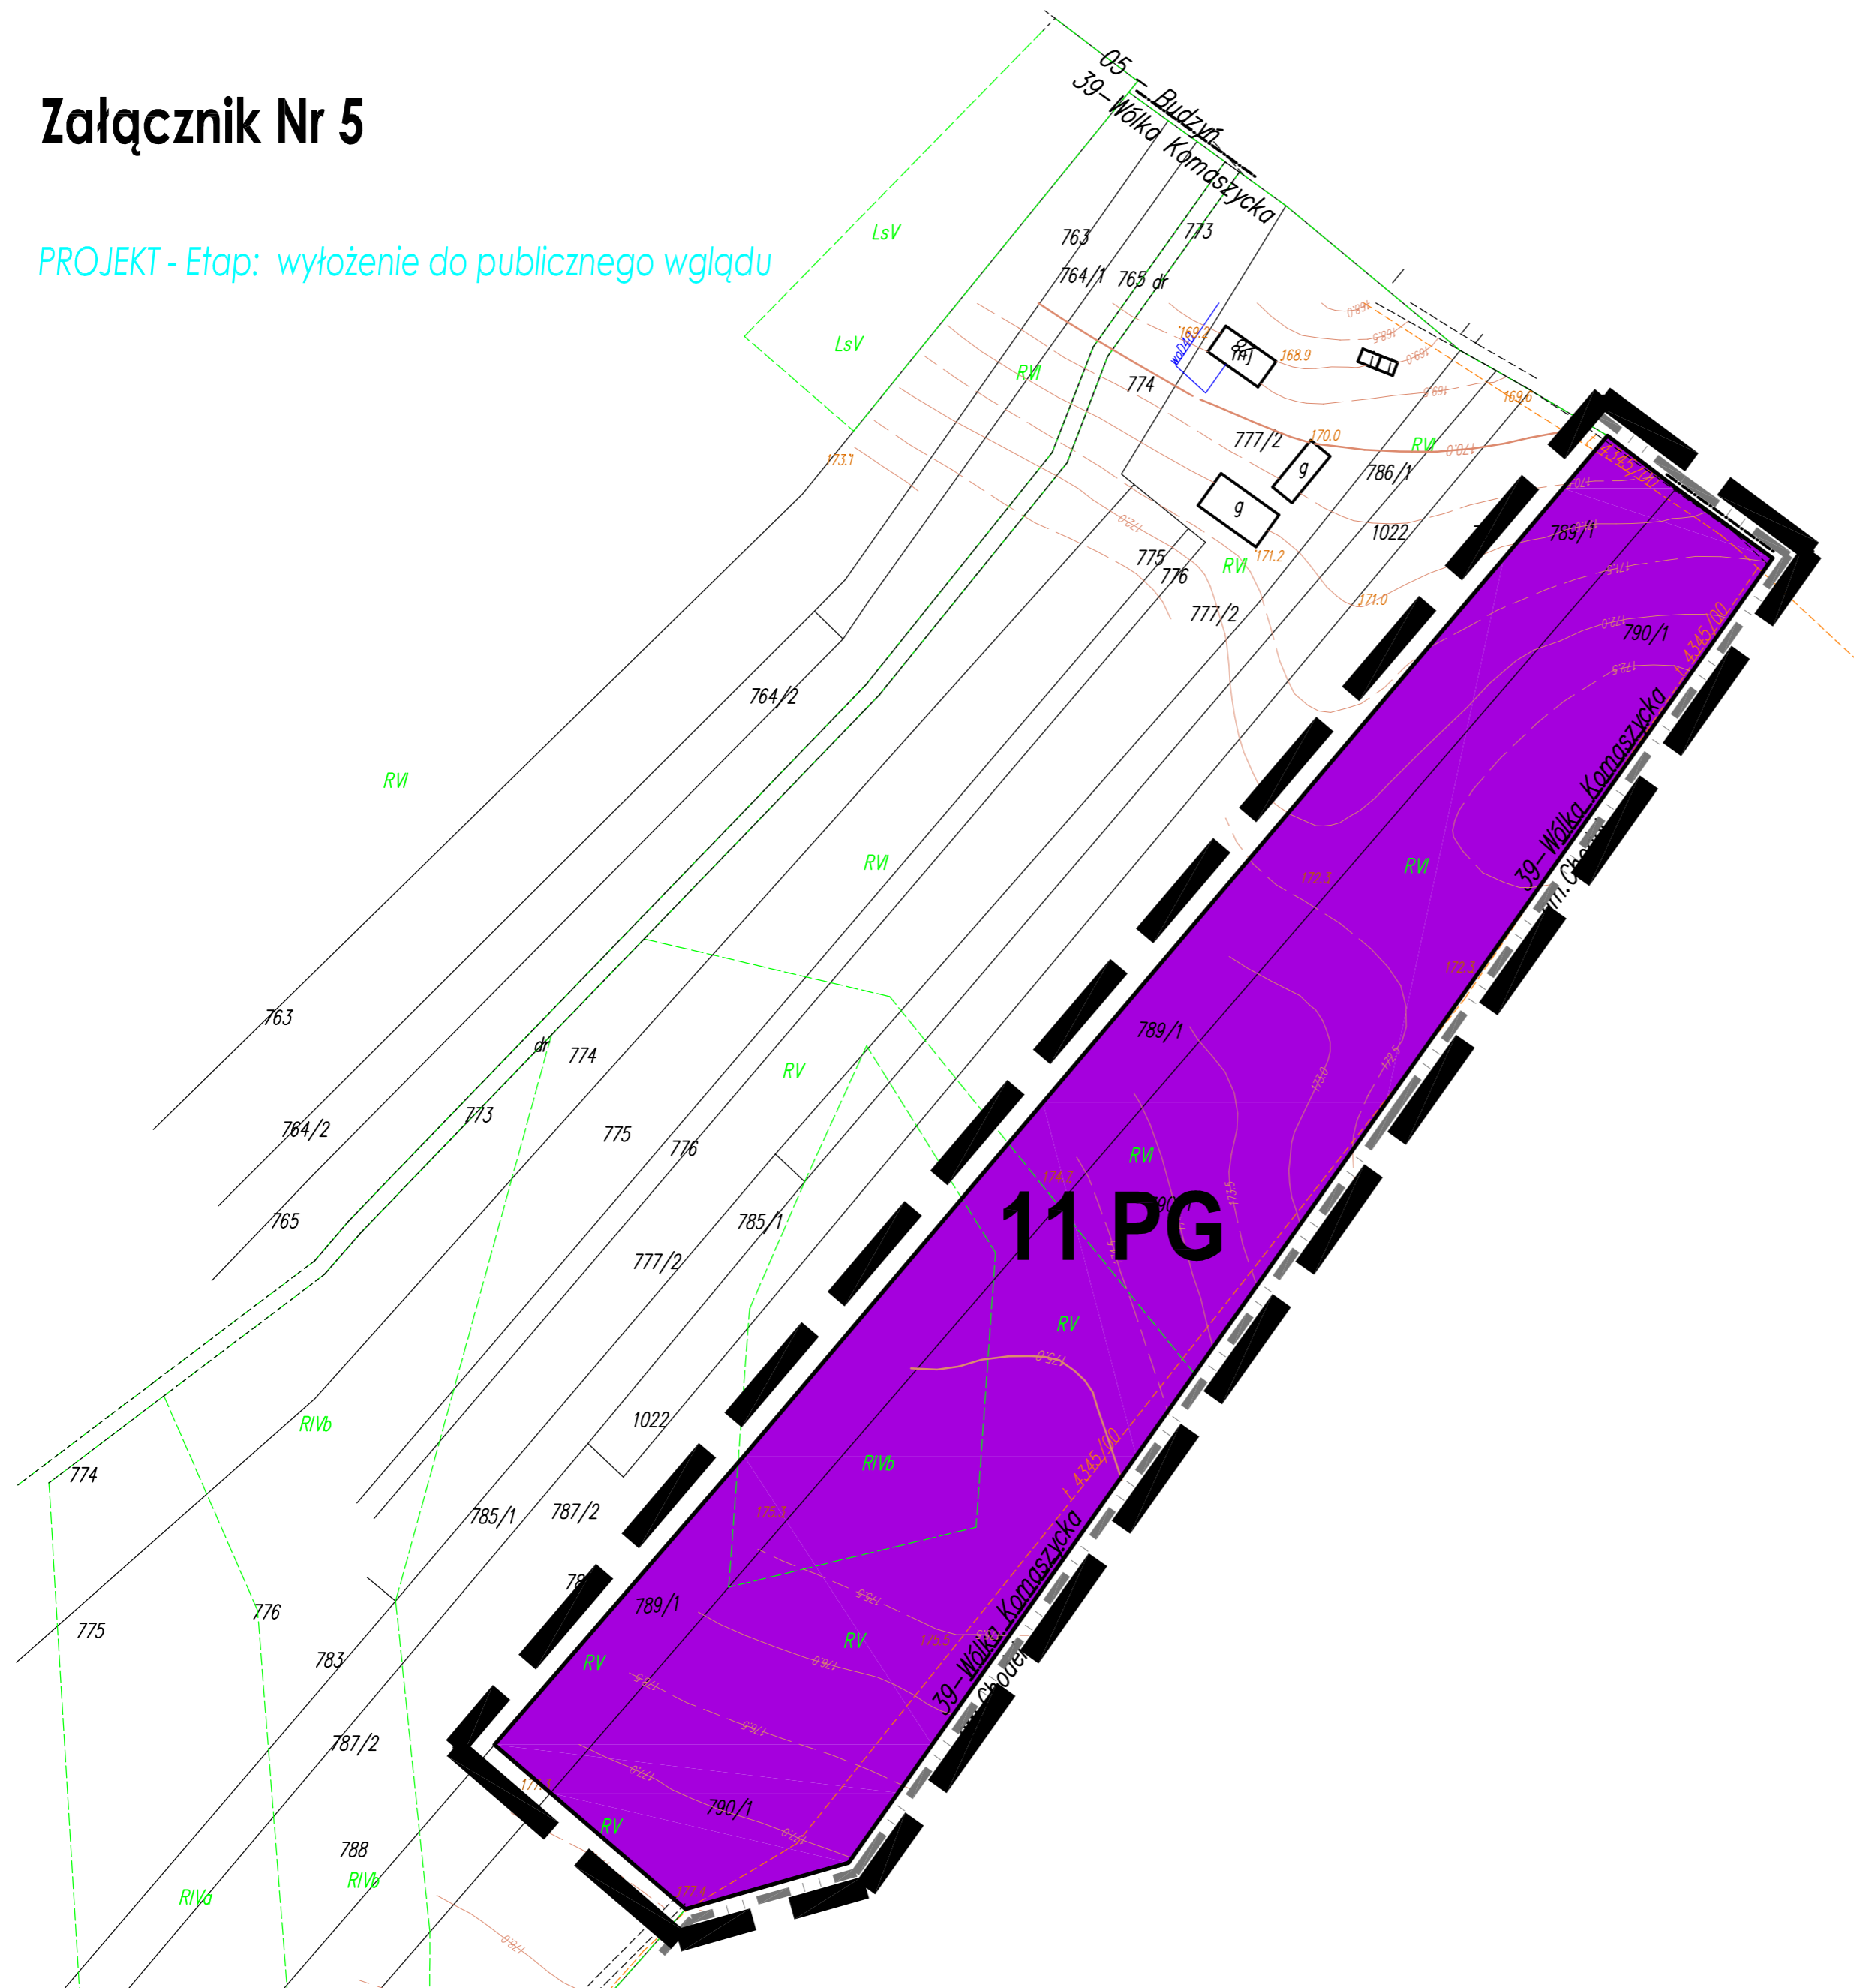

MIEJSCOWY PLAN ZAGOSPODAROWANIA PRZESTRZENNEGO GMINY OPOLE LUBELSKIE

Załącznik Nr 5

PROJEKT - Etap: wyłożenie do publicznego wglądu

WYRYS W SKALI 1:10 000
 ZE STUDIUM UWARUNKOWAŃ I KIERUNKÓW
 ZAGOSPODAROWANIA
 PRZESTRZENNEGO GMINY OPOLE LUBELSKIE
 Uchwała Nr XXII/173/2020 z 8 września 2020r.

--- granice obszaru objętego opracowaniem planu

OZNACZENIA		granica opracowania
		granica gminy
		linie rozgraniczające tereny
		tereny górnicze powierzchniowej eksploatacji kruszyw PG

SKALA
1:1000

MIEJSCOWY PLAN ZAGOSPODAROWANIA
PRZESTRZENNEGO GMINY OPOLE LUBELSKIE

Załącznik Nr 5 - RYSUNEK PLANU
do Uchwały Nr/...../2021 Rady Miejskiej
w Opolu Lubelskim z dnia 2021 r.