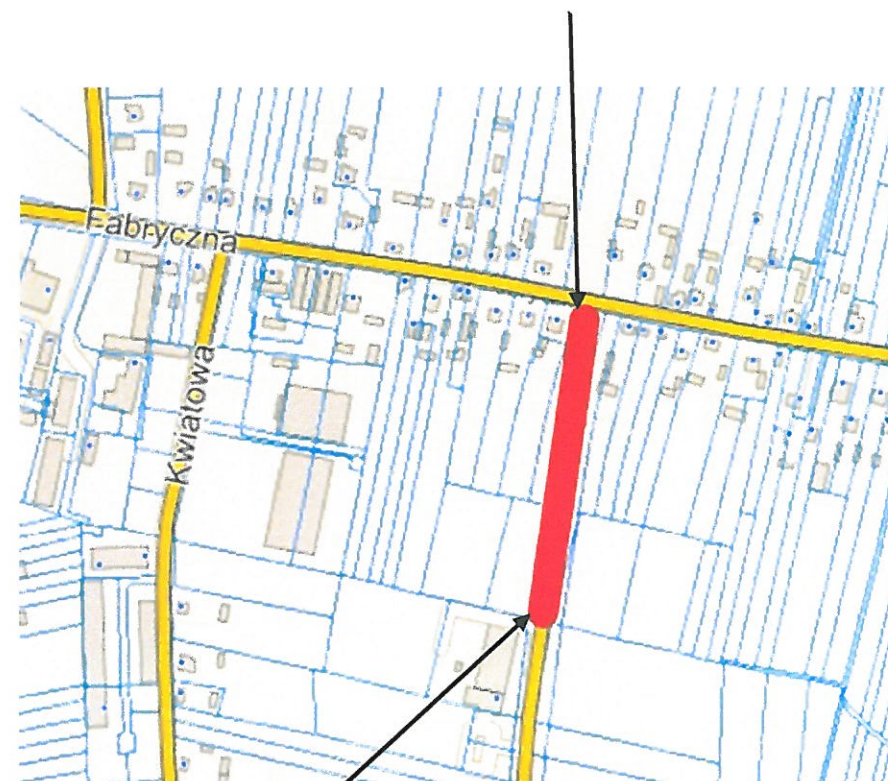

**Lokalizacja drogi zaliczonej
do kategorii dróg gminnych -
ul. Owocowa**

**Gmina Opole Lubelskie
Miejscowość: Opole Lubelskie**

Załącznik nr 2 do Uchwały Nr XLI/366/2022
Rady Miejskiej w Opole Lubelskim
z dnia 22.6.2022

**Koniec zaliczonego odcinka
drogi km 1+101,68**

**Początek zaliczonego
odcinka drogi km 0+857,50**

PRZEWODNICZĄCY
Rady Miejskiej
Dariusz Stachowicz
Dariusz Stachowicz